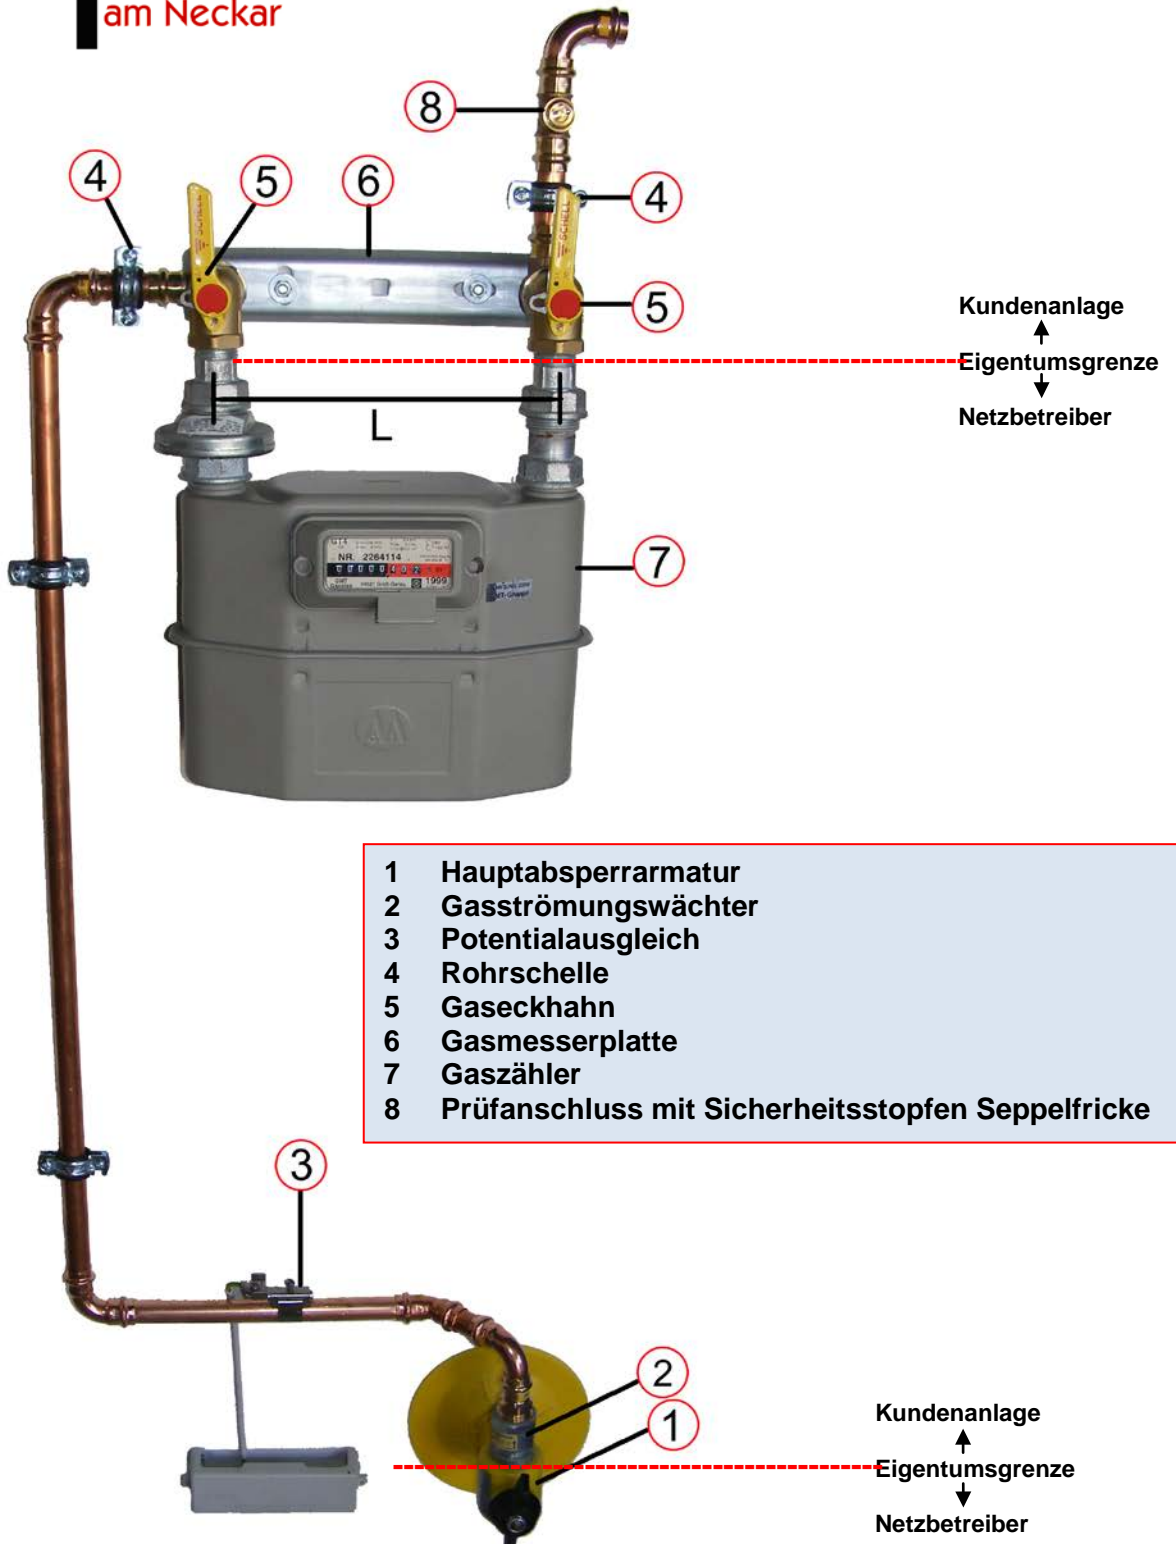

Einbaurichtlinien bis G 25

Zählergröße	Anschluss	max. Leistung	Maß L
G 4	1 "	60 KW	250 mm
G 6	1 "	100 KW	250 mm
G 16	1 ½ "	250 KW	280 mm
G 25	2 "	400 KW	335 mm

Ansprechpartner:

Herr Weindl ☎ 07131/56-3736
 Herr Winter ☎ 07131/56-2542